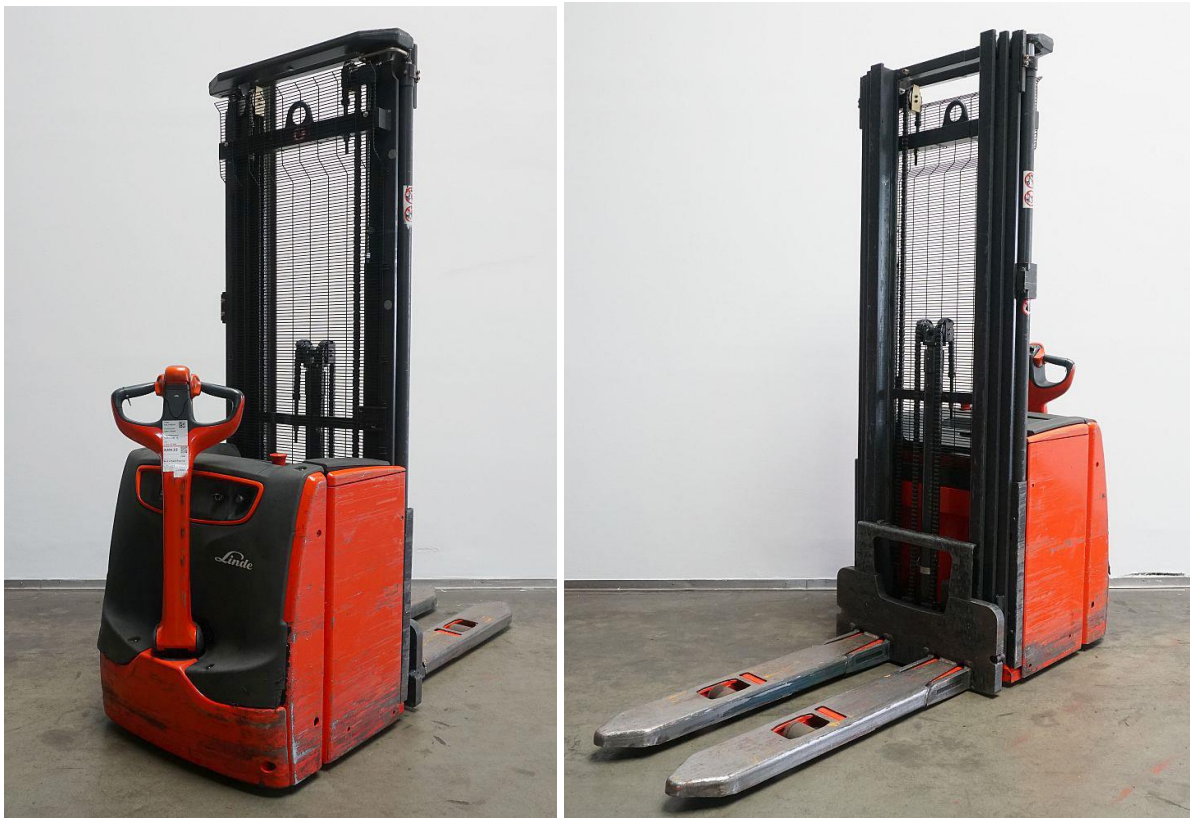

СТАН ЕЛЕКТРОШТАБЕЛЕРА

Штабелер в гарному робочому стані. Двигуни та трансмісія працюють без зауважень.

ГАЛЕРЕЯ ЗОБРАЖЕНЬ:

З найкращими побажаннями:

Юрій Козчук 067 444-01-98