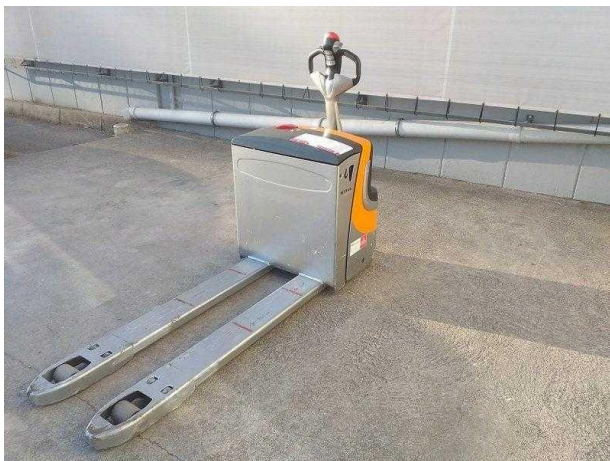

ЕЛЕКТРИЧНИЙ ВІЗОК ПОВІДКОВИЙ

STILL EXU 20 AC

Марка	STILL
Тип	Штабелер
Модель	EXU 20 AC
Рік випуску	2007
Напрацювання	2 571 мгод
Вантажопідйомність	2 000 кг
Виробництво	Німеччина
Вартість	3 380 Євро

Електричний візок поставляється згідно з умовами підписаного Договору на поставку з клієнтом

ТЕХНІЧНІ ПАРАМЕТРИ:

Максимальна вантажопідйомність	2 000 кг
Довжина вил	1 400 мм
Система центрального доливу води	В наявності

УМОВИ РЕАЛІЗАЦІЇ:

Гарантія	3 міс або 300 мотогод.
Термін поставки	14 днів
Умови оплати	Договірні
Доставка	Склад продавця (м. Київ)
Вартість	3 380 Євро

Перед відвантаженням візка клієнту, будуть проведені наступні роботи:

- діагностика;
- проведене ТО.

СТАН ЕЛЕКТРОВІЗКА

Візок в гарному робочому стані. Двигуни та трансмісія працюють без зауважень.

ГАЛЕРЕЯ ЗОБРАЖЕНЬ: