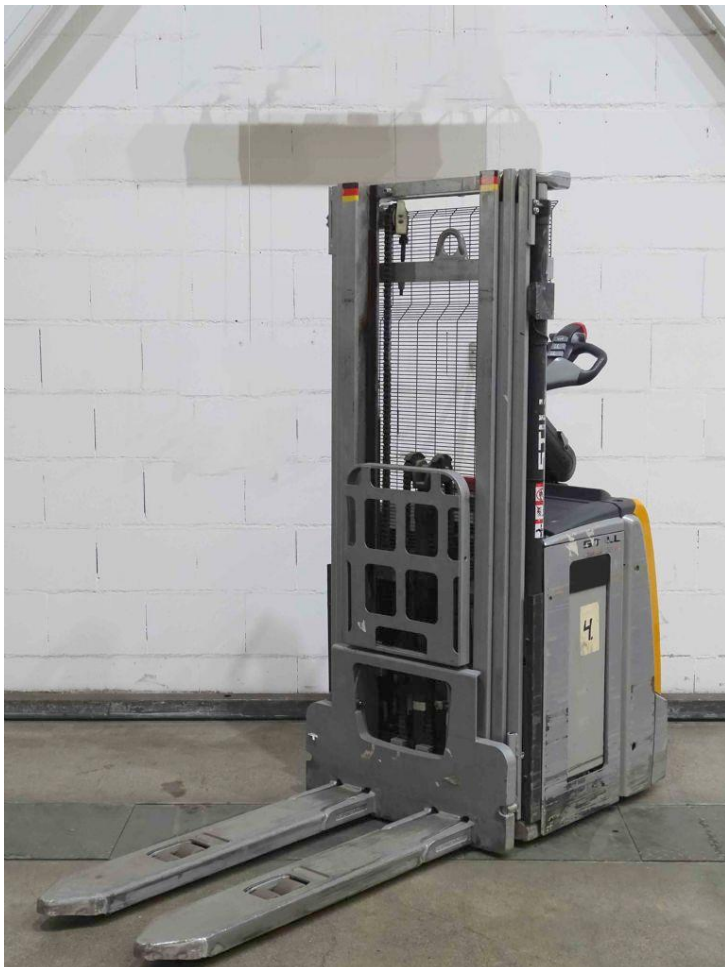

ЕЛЕКТРИЧНИЙ ШТАБЕЛЕР ПОВІДКОВИЙ

**STILL EXV-SF14**

Марка	<b>STILL</b>
Тип	<b>Електричний</b>
<b>СТХ 14</b>	<b>EXV-SF14</b>
Рік випуску	<b>2015</b>
Напрацювання	<b>2 208 мгод</b>
Вантажопідйомність	<b>1 400 кг</b>
Виробництво	<b>Німеччина</b>
<b>Вартість</b>	<b>8 730 Євро</b>

**Штабелер поставляється згідно умов підписаного Договору на поставку з клієнтом**

**ТЕХНІЧНІ ПАРАМЕТРИ:**

Максимальна вантажопідйомність	1 400 кг
Максимальна висота підйому	4 266 мм
Висота проїзду	1 915 мм
Тип мачи	Триплекс
Тип коліс	Вулколан
АКБ	24V . 2015

## СТАН РІЧТРАКА

Штабелер в гарному робочому стані. Двигуни та трансмісія працюють без зауважень.