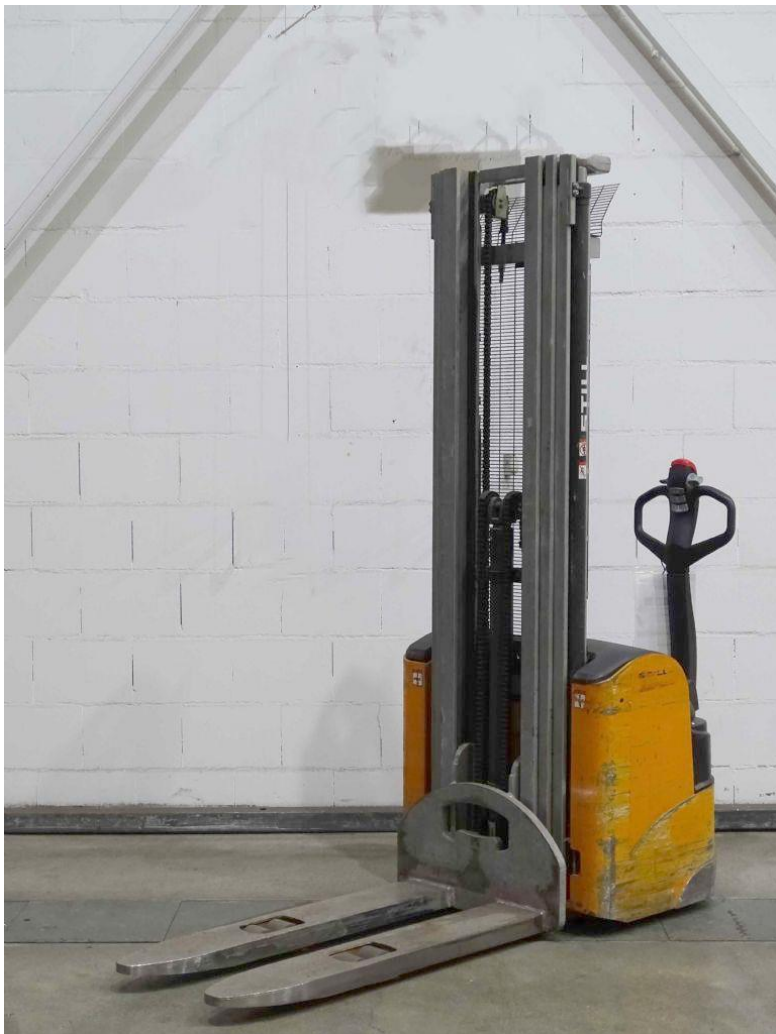

ПОВОДКОВИЙ ЕЛЕКТРИЧНИЙ ШТАБЕЛЕР

**STILL EGV 14**

Марка	<b>STILL</b>
Тип	<b>Штабелер</b>
Модель	<b>EGV 14</b>
Рік випуску	<b>2015</b>
Напрацювання	<b>3 167 мгод</b>
Вантажопідйомність	<b>1 400 кг</b>
Виробництво	<b>Італія</b>
<b>Вартість</b>	<b>8 730 Євро</b>

**Штабелер поставляється згідно умов підписаного Договору на поставку з клієнтом**

**ТЕХНІЧНІ ПАРАМЕТРИ:**

Максимальна вантажопідйомність	1 400 кг
Максимальна висота підйому	5 466 мм
Висота проїзду	2 320 мм
Тип мачи	Триплекс