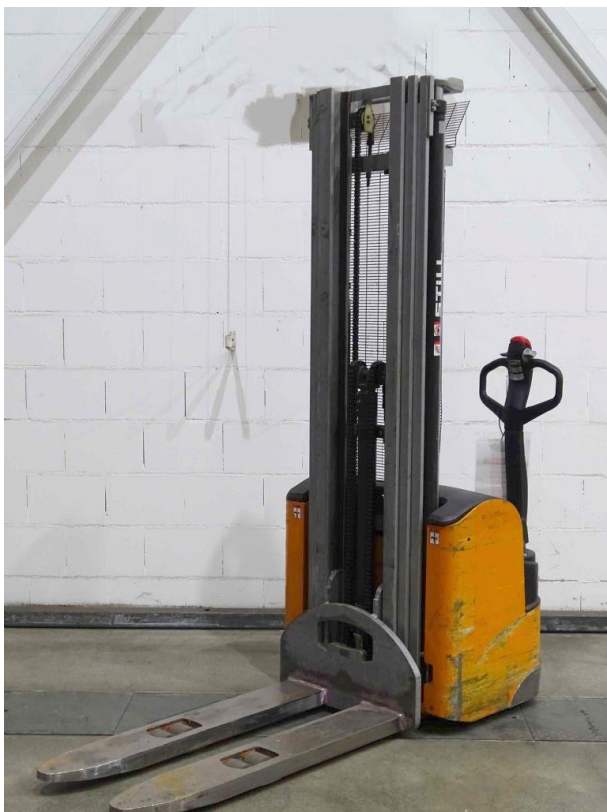

СТАН ЕЛЕКТРОШТАБЕЛЕРА

Штабелер в гарному робочому стані. Двигуни та трансмісія працюють без зауважень.

ГАЛЕРЕЯ ЗОБРАЖЕНЬ:

З найкращими побажаннями:

Юрій Козчук 067 444-01-98