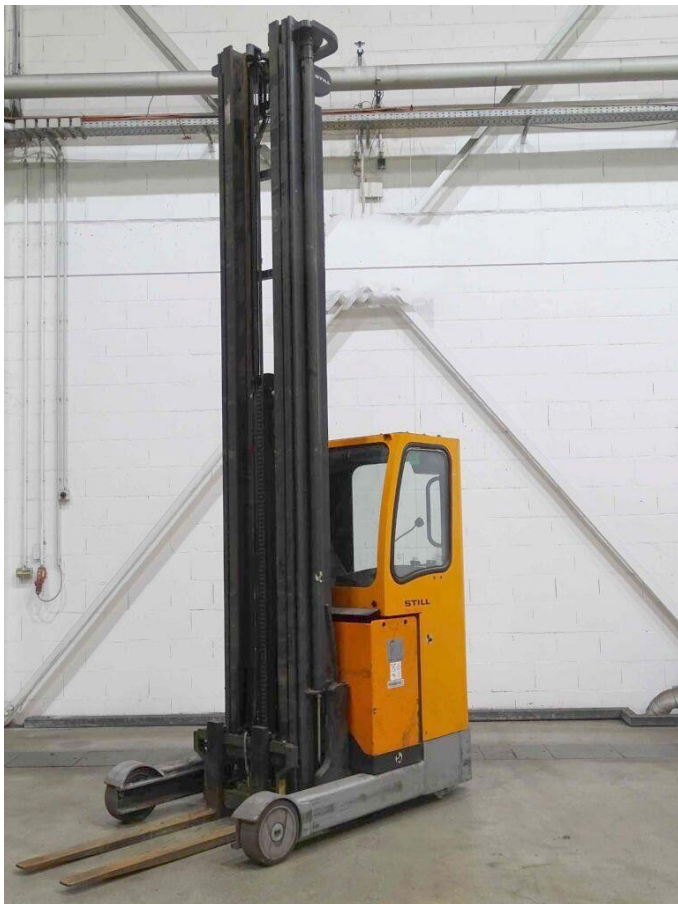

РІЧТРАК

STILL FM-X 20

Марка	STILL
Тип	Електричний
Модель	FM-X 20
Рік випуску	2014
Напрацювання	8 010 мгод
Вантажопідйомність	2 000 кг
Виробництво	Німеччина
Вартість	12 250 Євро

Річтрак поставляється згідно умов підписаного Договору на поставку з клієнтом

ТЕХНІЧНІ ПАРАМЕТРИ:

Максимальна вантажопідйомність	2 000 кг
Максимальна висота підйому	11 800 мм
Висота проїзду	4 700 мм
Тип мачи	Триплекс
Тип коліс	Вулкolan
АКБ	2014 48V 775Ah

КОМПЛЕКТАЦІЯ:

Акваматик	В наявності
Заводська кабіна	В наявності
Пристрій бокового зсуву	В наявності