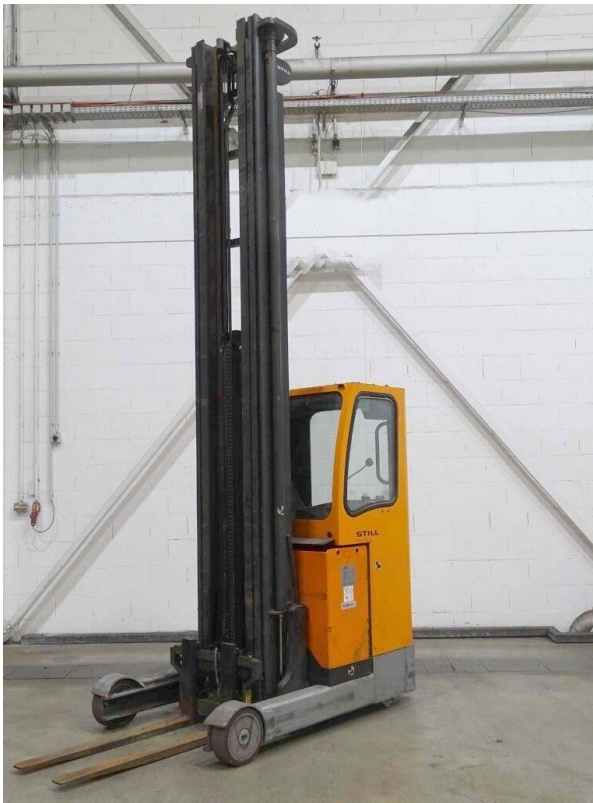

СТАН РІЧТРАКА

Річтрак в відмінному робочому стані. Двигуни та трансмісія працюють без зауважень.

ГАЛЕРЕЯ ЗОБРАЖЕНЬ:

З найкращими побажаннями:

Сергій Шаук 067 763-16-05