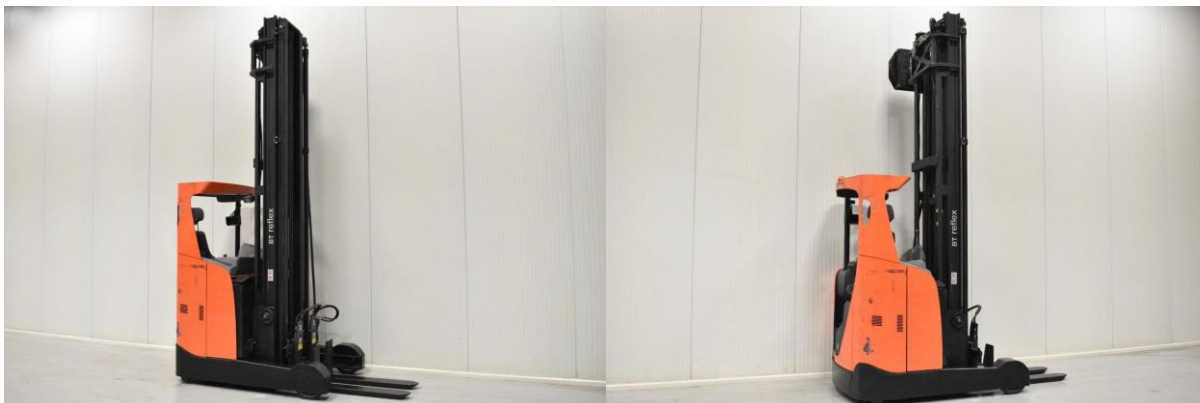

СТАН РІЧТРАКА

Річтрак в відмінному робочому стані. Двигуни та трансмісія працюють без зауважень.

ГАЛЕРЕЯ ЗОБРАЖЕНЬ:

З найкращими побажаннями:

Сергій Шайк 067 763-16-05