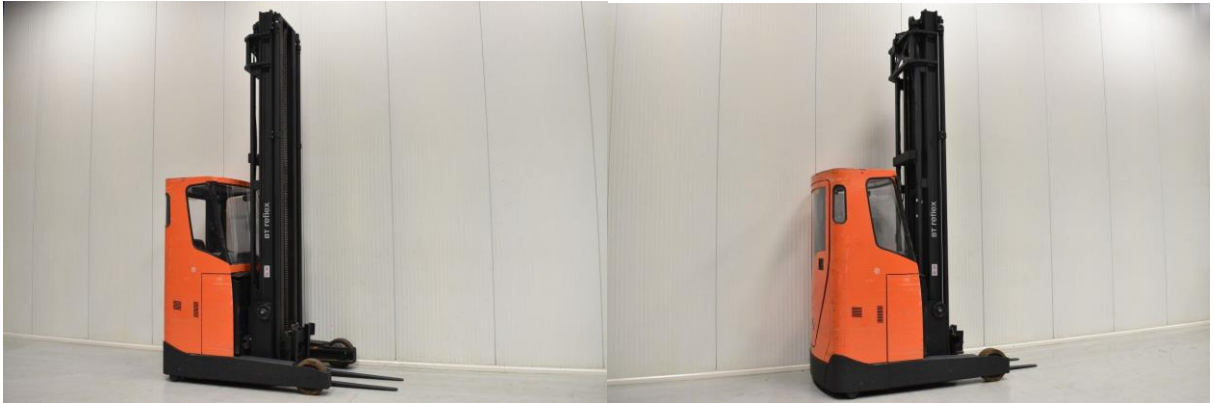

СТАН РІЧТРАКА

Річтрак в відмінному робочому стані. Двигуни та трансмісія працюють без зауважень.

ГАЛЕРЕЯ ЗОБРАЖЕНЬ:

З найкращими побажаннями:

Сергій Шайк 067 763-16-05