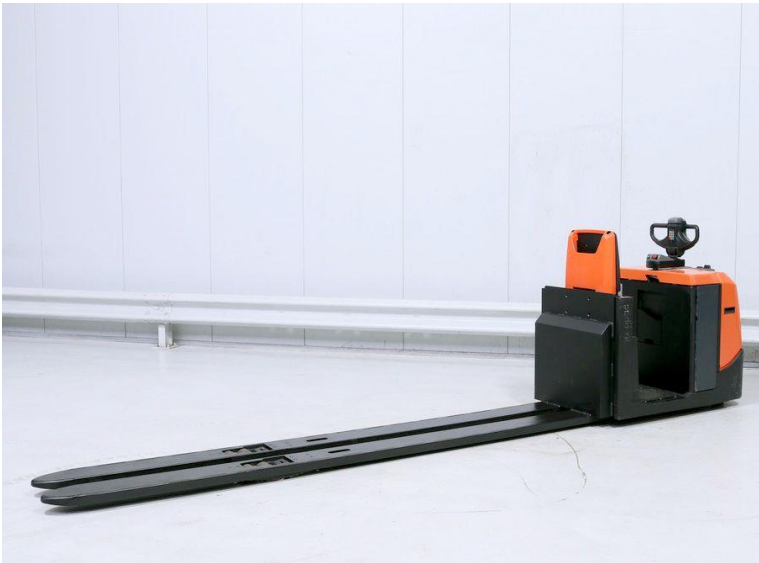

КОМПЛЕКТУВАЛЬНИК ЗАМОВЛЕНЬ

BT OSE250

Марка	BT
Тип	Електричний
Модель	OSE250
Рік випуску	2012
Напрацювання	2 199 мгод
Вантажопідйомність	2 500 кг
Виробництво	Швеція
Вартість	5 298 Євро

Навантажувач поставляється згідно умов підписаного Договору на поставку з клієнтом

ТЕХНІЧНІ ПАРАМЕТРИ:

Максимальна вантажопідйомність	2 500 кг
Довжина вил	3 350 мм

УМОВИ РЕАЛІЗАЦІЇ:

Гарантія	3 міс або 300 мотогод.
Термін поставки	14 днів
Умови оплати	Договірні
Доставка	Склад продавця (м. Київ)
Вартість	5 298 Євро