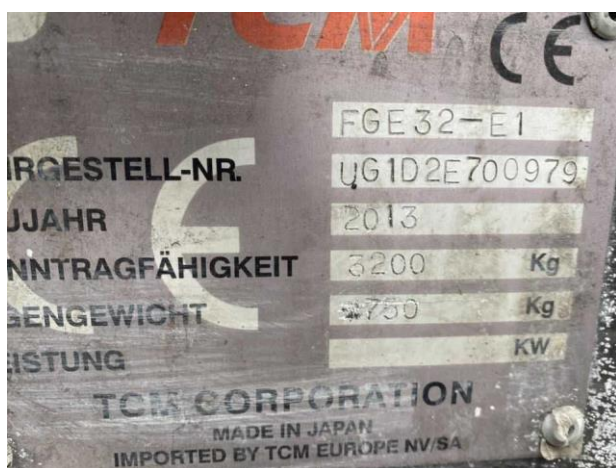

СТАН НАВАНТАЖУВАЧА

Навантажувач в гарному робочому стані. Двигуни та трансмісія працюють без зауважень. Шини цільнолітні.

ГАЛЕРЕЯ ЗОБРАЖЕНЬ:

З найкращими побажаннями:

Сергій Шаук 067 763-16-05