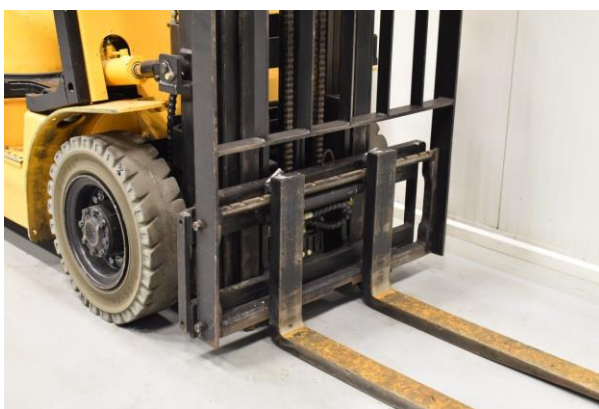

СТАН НАВАНТАЖУВАЧА

Навантажувач в гарному робочому стані. Двигуни та трансмісія працюють без зауважень.
Шини цільнолітві.

ГАЛЕРЕЯ ЗОБРАЖЕНЬ:

З найкращими побажаннями:
Юрій Козачук 067 444-01-98