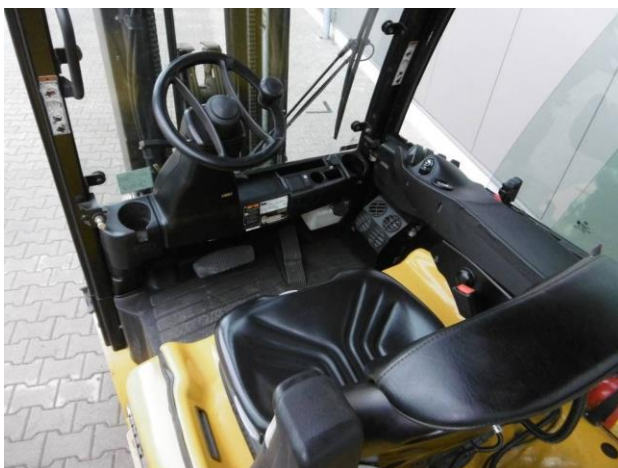

ТЕХНІЧНІ ПАРАМЕТРИ:

Максимальна вантажопідйомність	2 200 кг
Максимальна висота підйому	5 500 мм
Висота проїзду	2 380 мм
Тип мачи	Триплекс
Тип шин	Цільноліті

КОМПЛЕКТАЦІЯ:

Заводська кабіна	В наявності
Робоче освітлення	В наявності
Аквamatик	В наявності
Сайдшифтер та позиціонер	В наявності

- діагностика;
- проведене ТО.

СТАН НАВАНТАЖУВАЧА

Навантажувач в гарному робочому стані. Двигуни та трансмісія працюють без зауважень. Шини цільнолиті.

ГАЛЕРЕЯ ЗОБРАЖЕНЬ:

З найкращими побажаннями:

Сергій Шаук 067 763-16-05