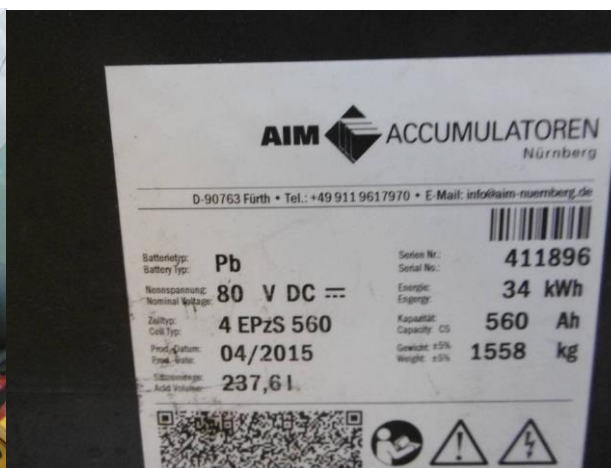

СТАН НАВАНТАЖУВАЧА

Навантажувач в гарному робочому стані. Двигуни та трансмісія працюють без зауважень. Шини цільнолиті.

ГАЛЕРЕЯ ЗОБРАЖЕНЬ:

З найкращими побажаннями:

Сергій Шаук 067 763-16-05