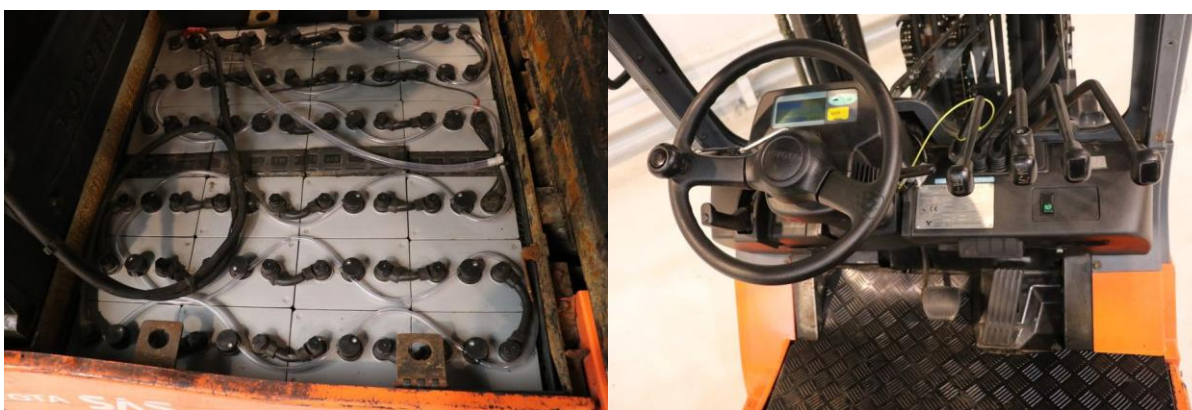

СТАН НАВАНТАЖУВАЧА

Навантажувач в гарному робочому стані. Двигуни та трансмісія працюють без зауважень.
Шини цільнолітві.

ГАЛЕРЕЯ ЗОБРАЖЕНЬ:

З найкращими побажаннями:

Сергій Шаук 067 763-16-05