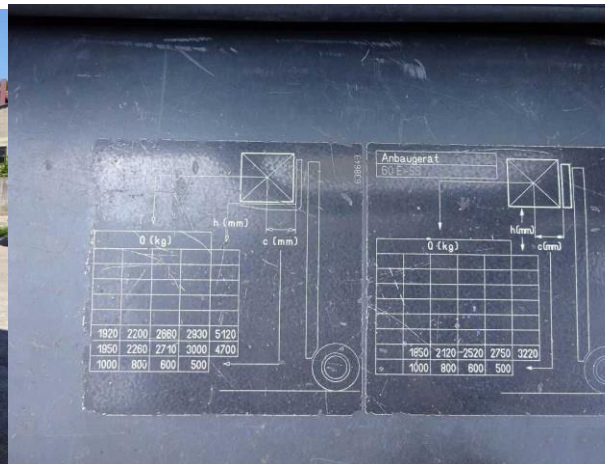

СТАН НАВАНТАЖУВАЧА

Навантажувач в гарному робочому стані. Двигуни та трансмісія працюють без зауважень. Шини цільнолітві.

ГАЛЕРЕЯ ЗОБРАЖЕНЬ:

З найкращими побажаннями:

Юрій Козачук 067 444-01-98