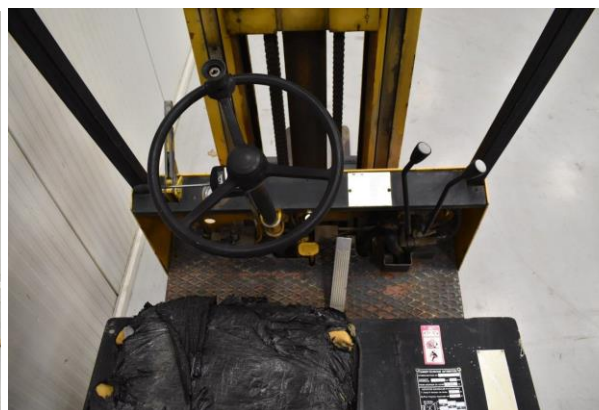

СТАН НАВАНТАЖУВАЧА

Навантажувач в гарному робочому стані. Двигуни та трансмісія працюють без зауважень.
Шини цільнолітні.

ГАЛЕРЕЯ ЗОБРАЖЕНЬ:

З найкращими побажаннями:

Сергій Шаук 067 763-16-05