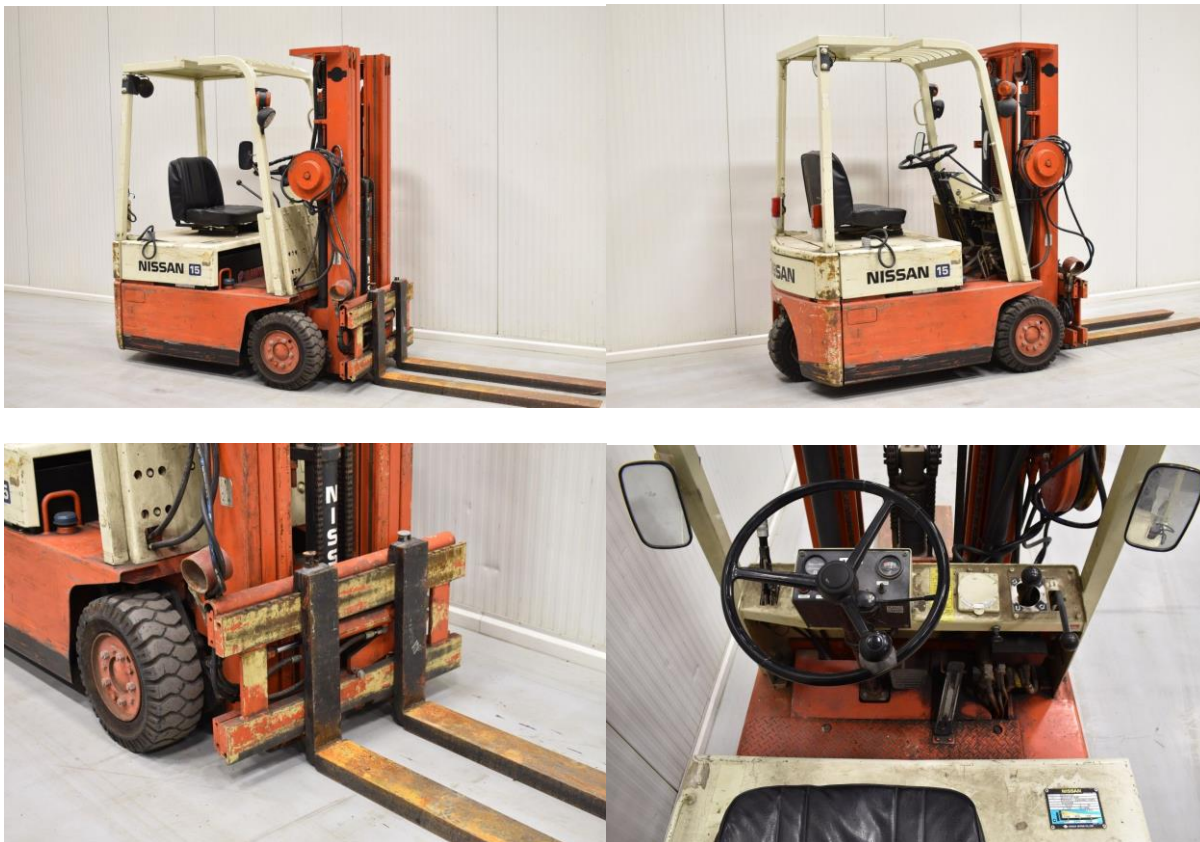

СТАН НАВАНТАЖУВАЧА

Навантажувач в гарному робочому стані. Двигуни та трансмісія працюють без зауважень. Шини цільнолітні.

ГАЛЕРЕЯ ЗОБРАЖЕНЬ:

З найкращими побажаннями:

Сергій Шаук 067 763-16-05