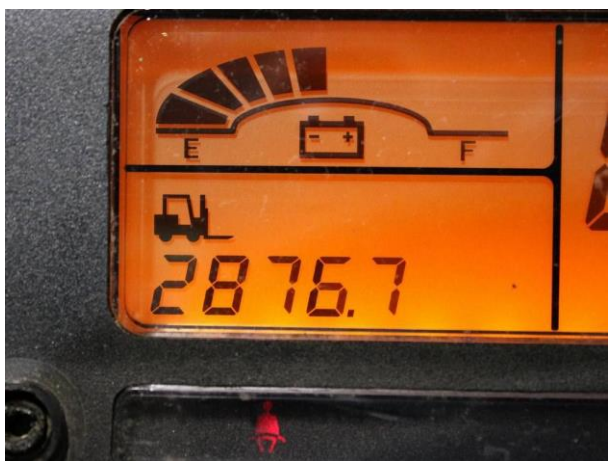

СТАН НАВАНТАЖУВАЧА

Навантажувач в гарному робочому стані. Двигуни та трансмісія працюють без зауважень. Шини цільнолітві.

ГАЛЕРЕЯ ЗОБРАЖЕНЬ:

З найкращими побажаннями:

Юрій Козачук 067 444-01-98