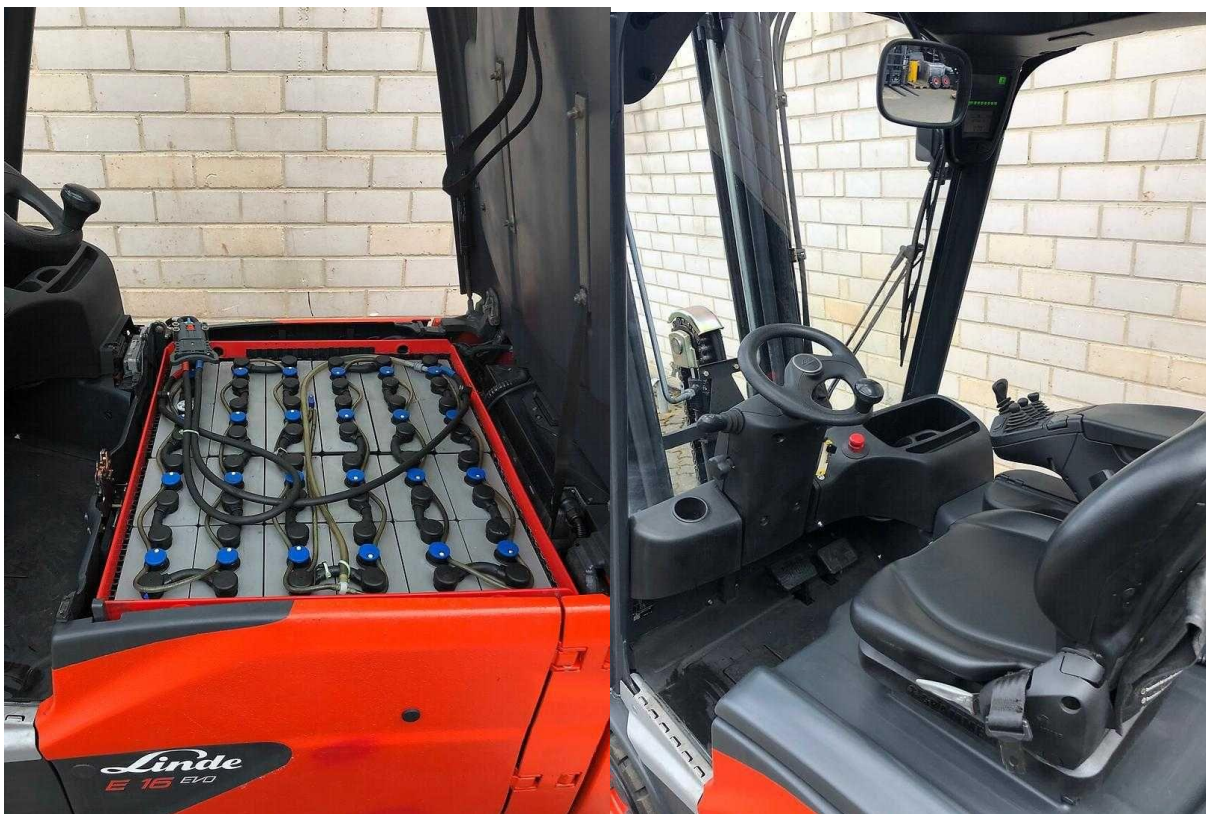

СТАН НАВАНТАЖУВАЧА

Навантажувач в гарному робочому стані. Двигуни та трансмісія працюють без зауважень. Шини цільнолітні.

ГАЛЕРЕЯ ЗОБРАЖЕНЬ:

З найкращими побажаннями:
Сергій Шаук 067 763-16-05