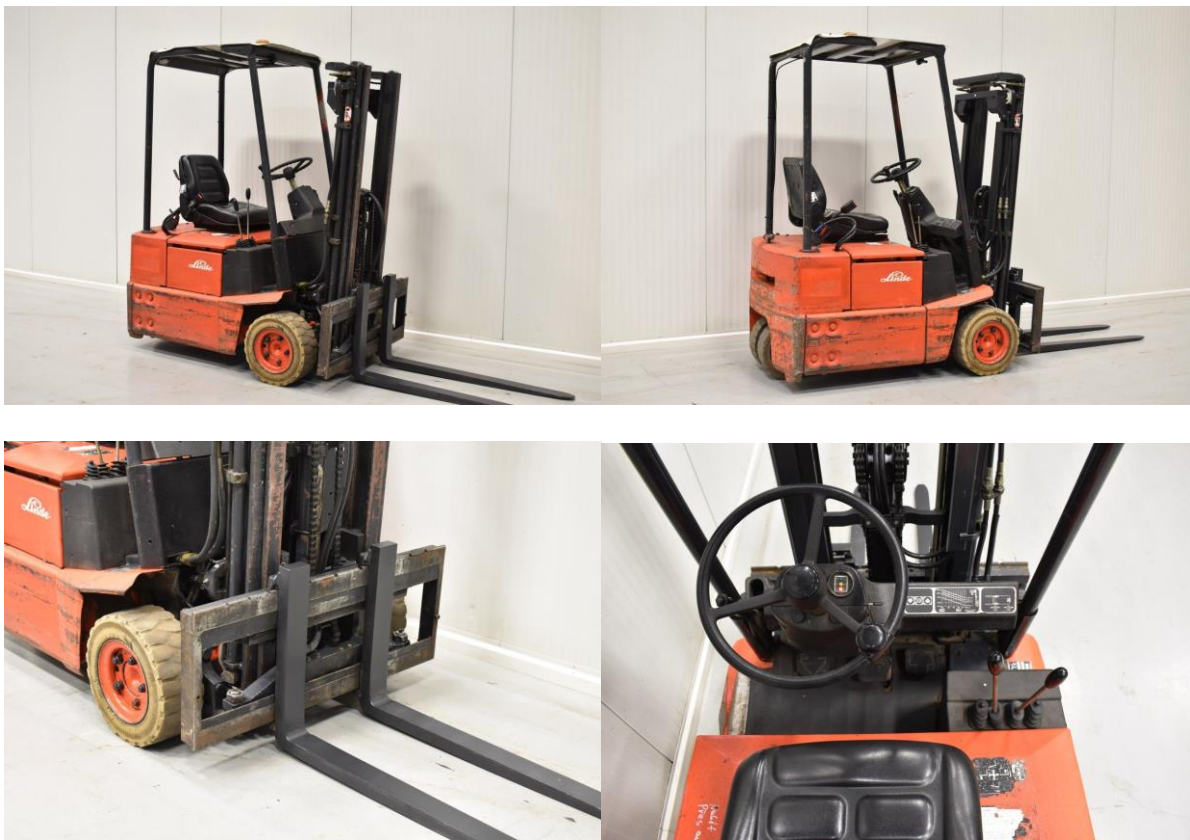

СТАН НАВАНТАЖУВАЧА

Навантажувач в гарному робочому стані. Двигуни та трансмісія працюють без зауважень.
Шини цільнолітні.

ГАЛЕРЕЯ ЗОБРАЖЕНЬ:

З найкращими побажаннями:

Сергій Шаук 067 763-16-05