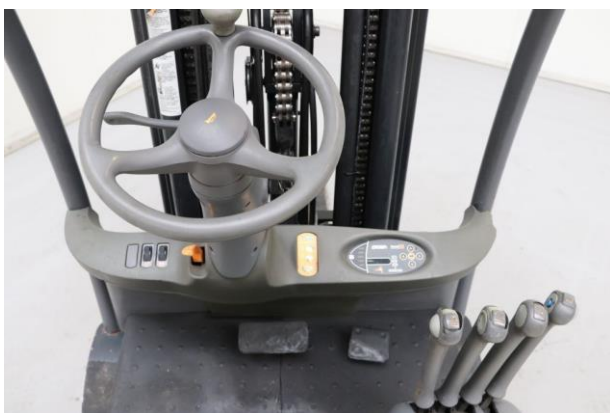

СТАН НАВАНТАЖУВАЧА

Навантажувач в гарному робочому стані. Двигуни та трансмісія працюють без зауважень. Шини цільнолітні.

ГАЛЕРЕЯ ЗОБРАЖЕНЬ:

З найкращими побажаннями:

Юрій Козачук 067 444-01-98