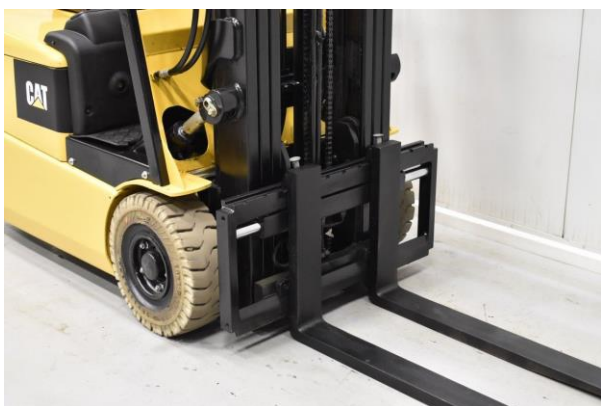

СТАН НАВАНТАЖУВАЧА

Навантажувач в гарному робочому стані. Двигуни та трансмісія працюють без зауважень.
Шини цільнолітні.

ГАЛЕРЕЯ ЗОБРАЖЕНЬ:

З найкращими побажаннями:

Юрій Козачук 067 444-01-98