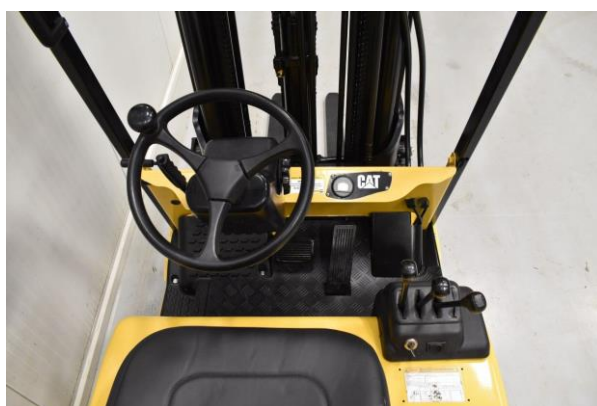

СТАН НАВАНТАЖУВАЧА

Навантажувач в гарному робочому стані. Двигуни та трансмісія працюють без зауважень.
Шини цільнолітні.

ГАЛЕРЕЯ ЗОБРАЖЕНЬ:

З найкращими побажаннями:

Юрій Козачук 067 444-01-98