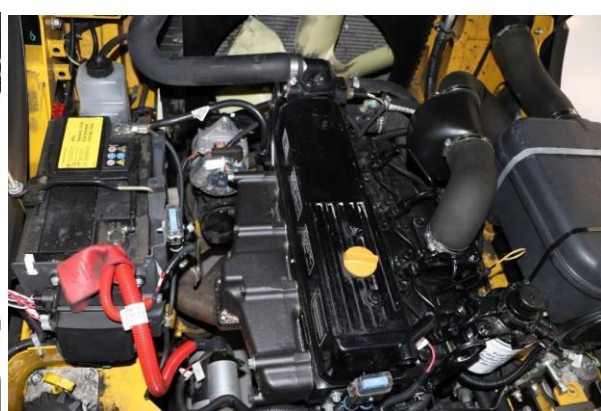

ДИЗЕЛЬНИЙ НАВАНТАЖУВАЧ

YALE GDP25VX

Марка	YALE
Тип	Дизельний
Модель	GDP25VX
Рік випуску	2013
Напрацювання	4 254 мгод
Вантажопідйомність	2 500 кг
Виробництво	Великобританія
Вартість	14 734 Євро

Навантажувач поставляється згідно з умовами підписаного Договору на поставку з клієнтом

ТЕХНІЧНІ ПАРАМЕТРИ:

Максимальна вантажопідйомність	2 500 кг
Максимальна висота підйому	4 830 мм
Висота проїзду	3 000 мм
Тип мачи	Стандарт
Тип шин	Цільнолітні

КОМПЛЕКТАЦІЯ:

Заводська кабіна	В наявності
Робоче освітлення	В наявності
Пристрій бокового зсуву каретки	В наявності
Підготовка на 4 гідроканали	В наявності

- діагностика;
- проведене ТО.

СТАН НАВАНТАЖУВАЧА

Навантажувач в гарному робочому стані. Двигуни та трансмісія працюють без зауважень.
Шини: цільнолиті.

ГАЛЕРЕЯ ЗОБРАЖЕНЬ:

З найкращими побажаннями:

Юрій Козачук 067 444-01-98