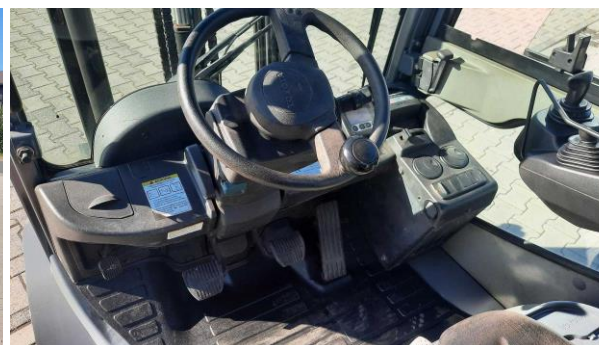

ТЕХНІЧНІ ПАРАМЕТРИ:

Максимальна вантажопідйомність	2 500 кг
Максимальна висота підйому	3 150 мм
Висота проїзду	2 1000 мм
Тип мачи	Дуплекс
Тип шин	Цільнолітні

КОМПЛЕКТАЦІЯ:

Заводська кабіна	В наявності
Робоче освітлення	В наявності
Позиціонер вил	В наявності

- діагностика;
- проведене ТО.

СТАН НАВАНТАЖУВАЧА

Навантажувач в гарному робочому стані. Двигуни та трансмісія працюють без зауважень.
Шини: цільноліті.

ГАЛЕРЕЯ ЗОБРАЖЕНЬ:

З найкращими побажаннями:

Юрій Козачук 067 444-01-98