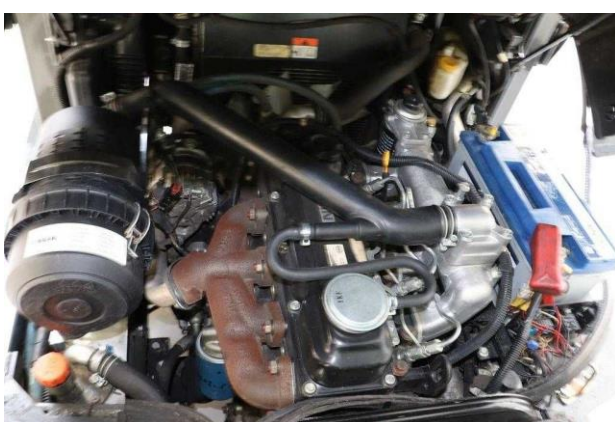

ДИЗЕЛЬНИЙ НАВАНТАЖУВАЧ

NISSAN Y1D2A25Q

Марка	NISSAN
Тип	Дизельний
Модель	Y1D2A25Q
Рік випуску	2012
Напрацювання	10 256 мгод
Вантажопідйомність	2 500 кг
Виробництво	Іспанія
Вартість	14 170 Євро

Навантажувач поставляється згідно умов підписаного Договору на поставку з клієнтом

ТЕХНІЧНІ ПАРАМЕТРИ:

Максимальна вантажопідйомність	2 500 кг
Максимальна висота підйому	4 500 мм
Висота проїзду	2 850 мм
Тип мачи	Стандарт
Тип шин	Цільнолітні

КОМПЛЕКТАЦІЯ:

Робоче освітлення	В наявності
Мультипалетний захват	В наявності

- діагностика;
- проведене ТО.

СТАН НАВАНТАЖУВАЧА

Навантажувач в гарному робочому стані. Двигуни та трансмісія працюють без зауважень. Шини цільнолітві.

ГАЛЕРЕЯ ЗОБРАЖЕНЬ:

З найкращими побажаннями:

Сергій Шаук 067 763-16-05