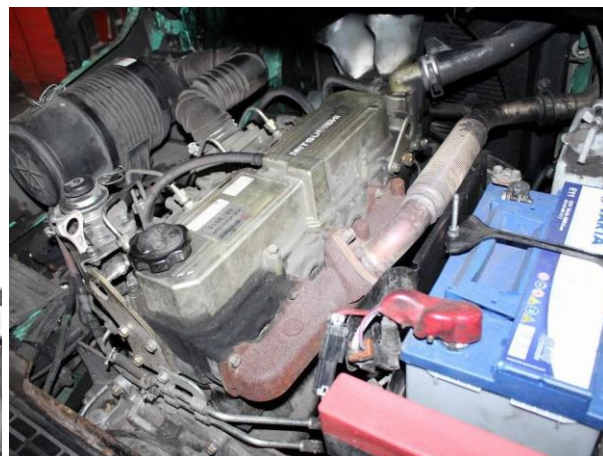

ДИЗЕЛЬНИЙ НАВАНТАЖУВАЧ

MITSUBISHI FD 30 NT

Марка	MITSUBISHI
Тип	Дизельний
Модель	FD 30 NT
Рік випуску	2015
Напрацювання	8 195 мгод
Вантажопідйомність	3 000 кг
Виробництво	Японія
Вартість	17 996 Євро

Навантажувач поставляється згідно з умовами підписаного Договору на поставку з клієнтом

ТЕХНІЧНІ ПАРАМЕТРИ:

Максимальна вантажопідйомність	3 000 кг
Максимальна висота підйому	4 500 мм
Висота проїзду	2 800 мм
Тип мачи	Стандарт
Тип шин	Цільнолітні

КОМПЛЕКТАЦІЯ:

Заводська напівкабіна	В наявності
Робоче освітлення	В наявності
Підготовка на 4 гідроканали	В наявності

- діагностика;
- проведене ТО.

СТАН НАВАНТАЖУВАЧА

Навантажувач в гарному робочому стані. Двигуни та трансмісія працюють без зауважень.
Шини: цільнолітві.

ГАЛЕРЕЯ ЗОБРАЖЕНЬ:

З найкращими побажаннями:
Юрій Козачук 067 444-01-98