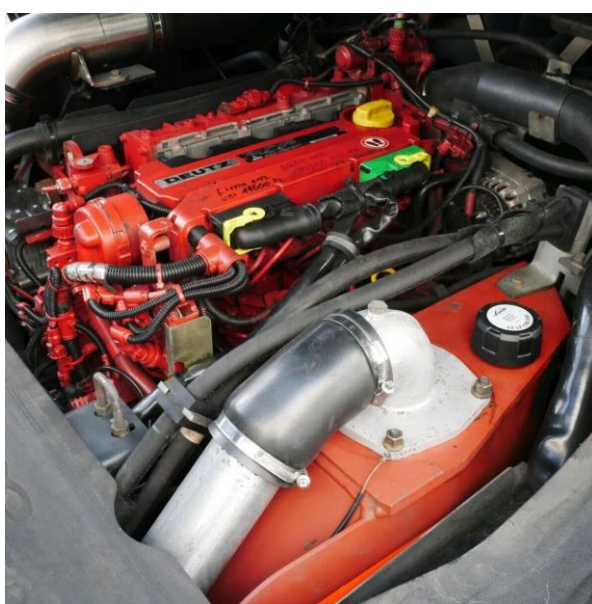

ДИЗЕЛЬНИЙ НАВАНТАЖУВАЧ

LINDE H80D-02

Марка	LINDE
Тип	Дизельний
Модель	H80D-02
Рік випуску	2013
Напрацювання	22489 мгод
Вантажопідйомність	8 000 кг
Виробництво	Німеччина
Вартість	31 346 Євро

Навантажувач поставляється згідно умов підписаного Договору на поставку з клієнтом

ТЕХНІЧНІ ПАРАМЕТРИ:

Максимальна вантажопідйомність	8 000 кг
Максимальна висота підйому	5 250 мм
Висота проїзду	3 780 мм
Тип мачи	Стандарт
Тип шин	Пневматичні/Цільнолиті

КОМПЛЕКТАЦІЯ:

Кабіна	В наявності
Робоче освітлення	В наявності

- діагностика;
- проведене ТО.

СТАН НАВАНТАЖУВАЧА

Навантажувач в гарному робочому стані. Двигуни та трансмісія працюють без зауважень.
Шини цільнолиті

ГАЛЕРЕЯ ЗОБРАЖЕНЬ:

З найкращими побажаннями:
Сергій Шаук 067 763-16-05