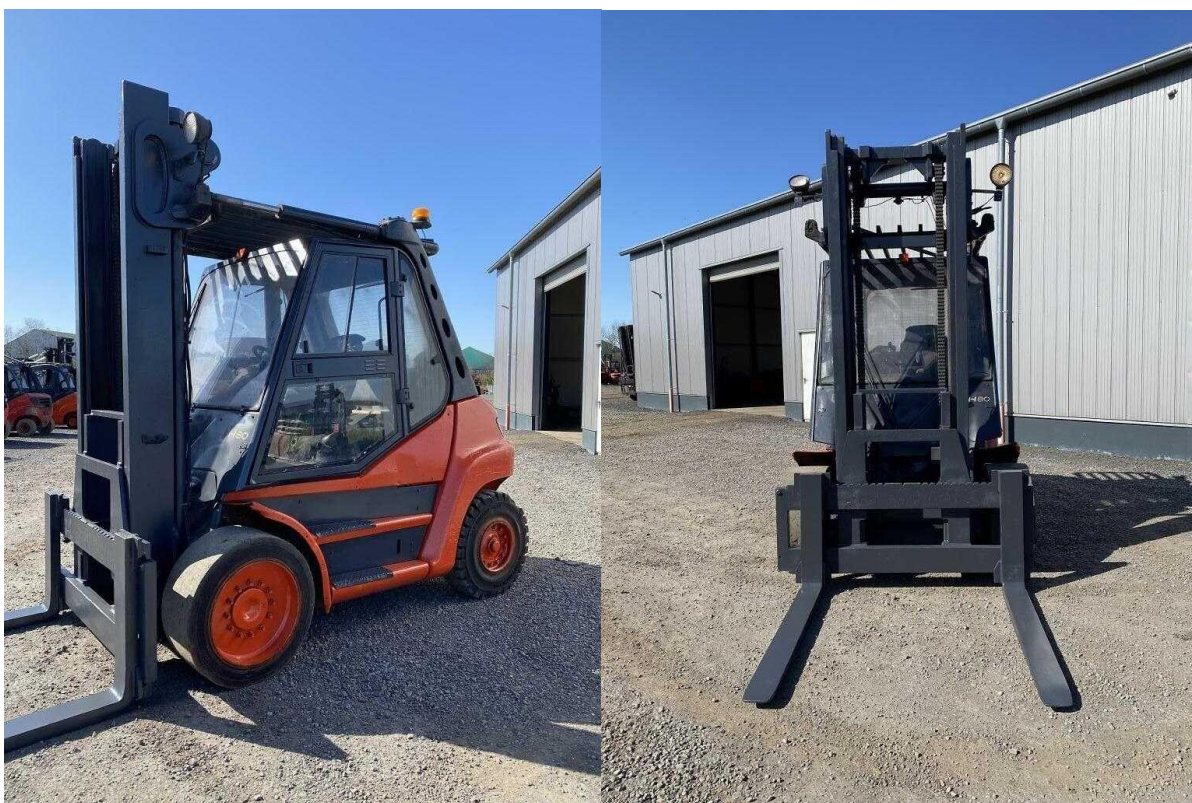

ДИЗЕЛЬНИЙ НАВАНТАЖУВАЧ

LINDE H80D-02

Марка	LINDE
Тип	Дизельний
Модель	H80D-02
Рік випуску	2012
Напрацювання	13 916 мгод
Вантажопідйомність	8 000 кг
Виробництво	Німеччина
Вартість	23 626 Євро

Навантажувач поставляється згідно умов підписаного Договору на поставку з клієнтом

ТЕХНІЧНІ ПАРАМЕТРИ:

Максимальна вантажопідйомність	8 000 кг
Максимальна висота підйому	4 150 мм
Висота проїзду	3 190 мм
Тип мачи	Стандарт
Тип шин	Цільнолітні / Бандажні

КОМПЛЕКТАЦІЯ:

Заводська кабіна	В наявності
Робоче освітлення	В наявності

- діагностика;
- проведене ТО.

СТАН НАВАНТАЖУВАЧА

Навантажувач в гарному робочому стані. Двигуни та трансмісія працюють без зауважень. Шини цілинолітні ззаду, спереду бандажні.

ГАЛЕРЕЯ ЗОБРАЖЕНЬ:

З найкращими побажаннями: