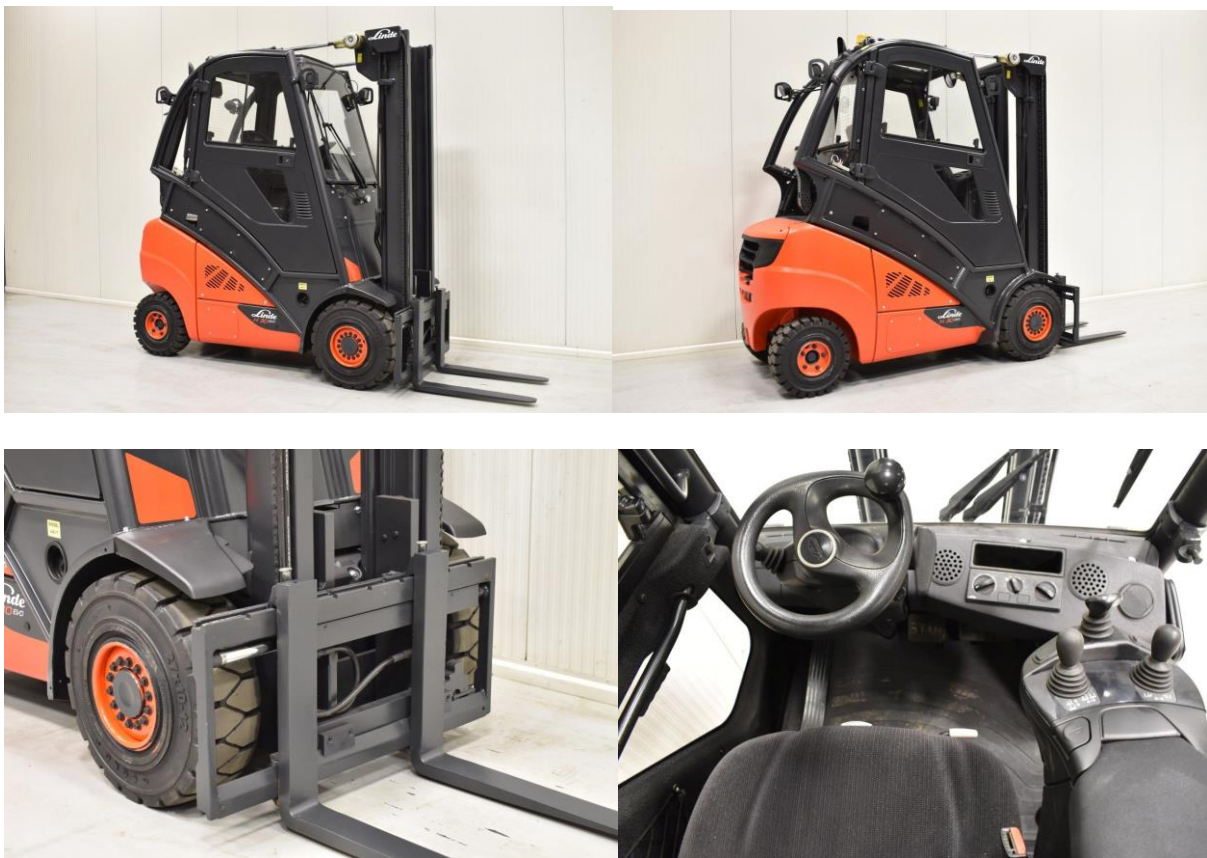

ДИЗЕЛЬНИЙ НАВАНТАЖУВАЧ

LINDE H 30 D-02

Марка	LINDE
Тип	Дизельний
Модель	H 30 D-02
Рік випуску	2015
Напрацювання	8 523 мгод
Вантажопідйомність	3 000 кг
Виробництво	Німеччина
Вартість	22 484 Євро

Навантажувач поставляється згідно умов підписаного Договору на поставку з клієнтом

ТЕХНІЧНІ ПАРАМЕТРИ:

Максимальна вантажопідйомність	3 000 кг
Максимальна висота підйому	3 950 мм
Висота проїзду	2 700 мм
Тип мачи	Стандарт
Тип шин	Цільноліті

КОМПЛЕКТАЦІЯ:

Робоче освітлення	В наявності
Пристрій бокового зсуву каретки	В наявності
Кабіна	В наявності

- діагностика;
- проведене ТО.

СТАН НАВАНТАЖУВАЧА

Навантажувач в гарному робочому стані. Двигуни та трансмісія працюють без зауважень. Шини цільнолітні.

ГАЛЕРЕЯ ЗОБРАЖЕНЬ:

З найкращими побажаннями:

Юрій Козачук 067 444-01-98