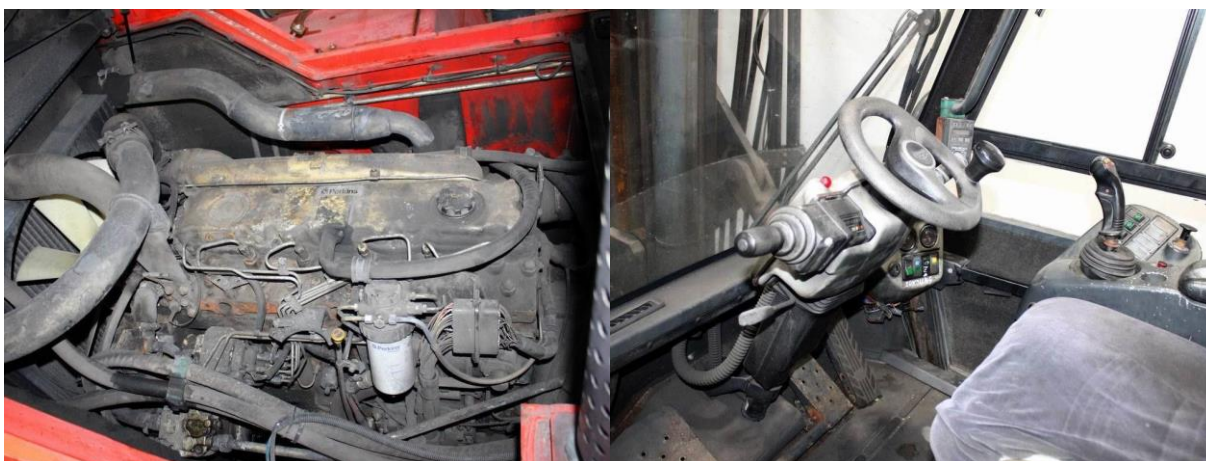

ТЕХНІЧНІ ПАРАМЕТРИ:

Максимальна вантажопідйомність	15 00 кг
Максимальна висота підйому	3 700 мм
Висота проїзду	3 650 мм
Тип мачи	Стандарт
Тип шин	Пневматичні
Двигун	Perkins

КОМПЛЕКТАЦІЯ:

Заводська вкабіна	В наявності
Пристрій бокового зсуву каретки та позиціонер вил	В наявності
Робоче освітлення	В наявності

- діагностика;
- проведене ТО.

СТАН НАВАНТАЖУВАЧА

Навантажувач в гарному робочому стані. Двигуни та трансмісія працюють без зауважень.
Шини пневматичні, спереду спарка.

ГАЛЕРЕЯ ЗОБРАЖЕНЬ:

З найкращими побажаннями: