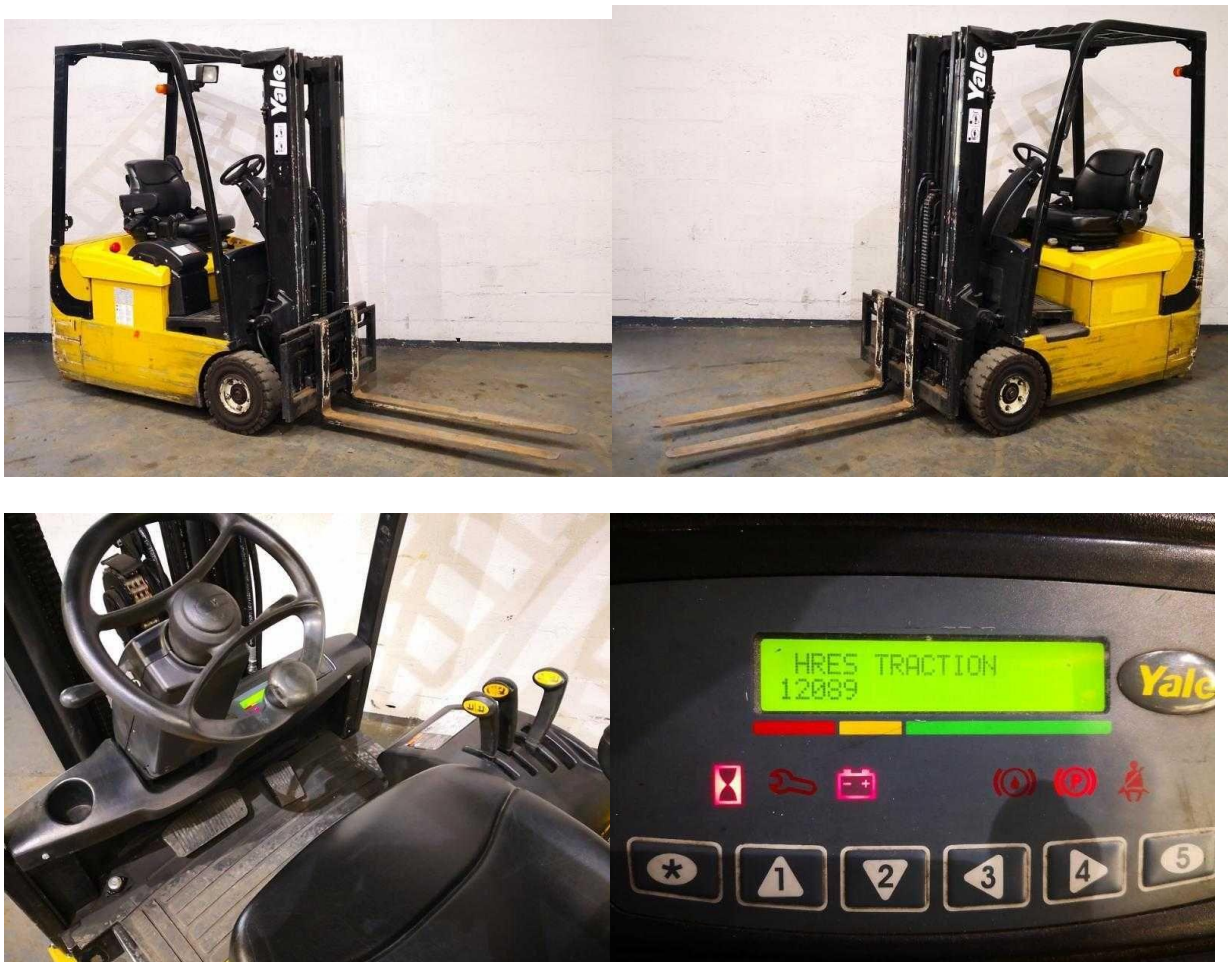

СТАН НАВАНТАЖУВАЧА

Навантажувач в гарному робочому стані. Двигуни та трансмісія працюють без зауважень. Шини цільнолиті.

ГАЛЕРЕЯ ЗОБРАЖЕНЬ:

З найкращими побажаннями:

Юрій Козачук 067 444-01-98