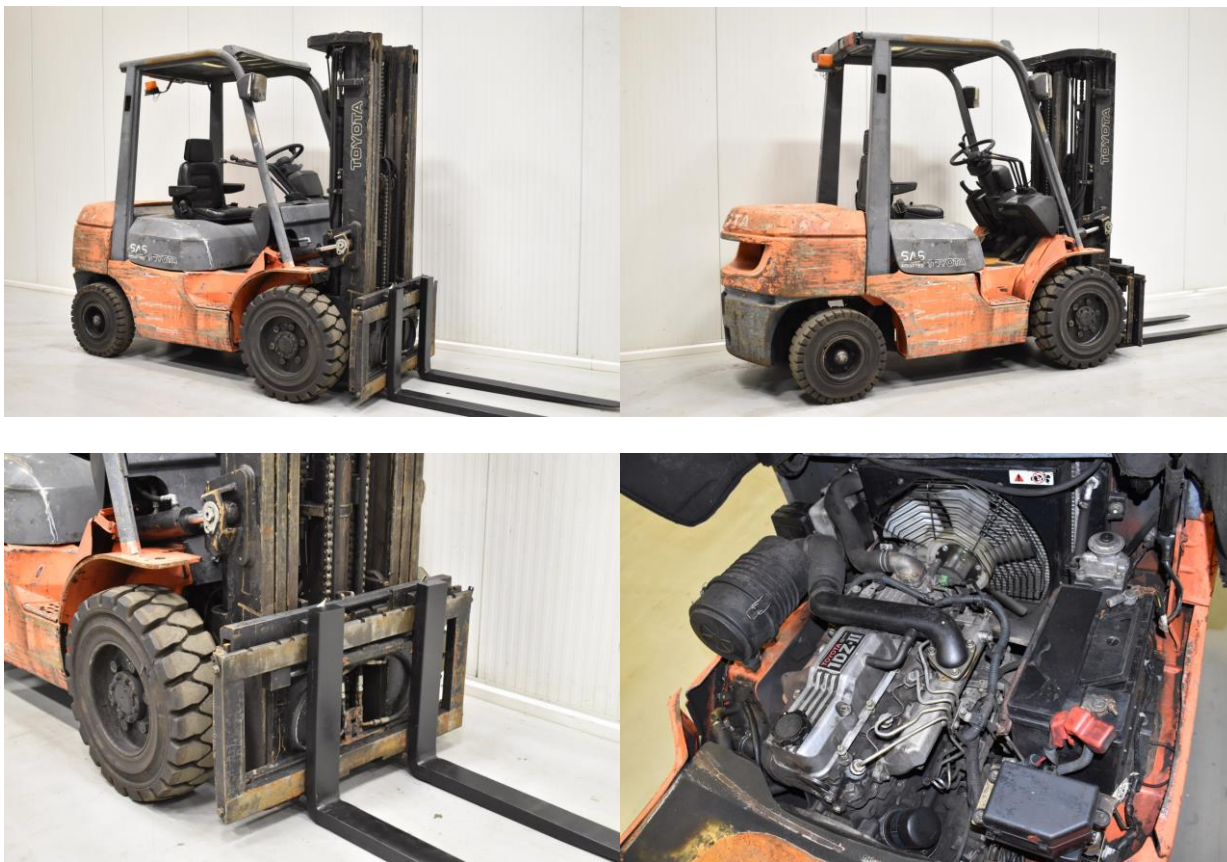

ДИЗЕЛЬНИЙ НАВАНТАЖУВАЧ

TOYOTA 62-7FDF30

Марка	TOYOTA
Тип	Дизельний
Модель	62-7FDF30
Рік випуску	2002
Напрацювання	10 305 мгод
Вантажопідйомність	3 000 кг
Виробництво	Японія
Вартість	16 752 Євро

Навантажувач поставляється згідно з умовами підписаного Договору на поставку з клієнтом

ТЕХНІЧНІ ПАРАМЕТРИ:

Максимальна вантажопідйомність	3 000 кг
Максимальна висота підйому	4 300 мм
Висота проїзду	2 220 мм
Тип мачи	Триплекс
Тип шин	Цільнолітні

КОМПЛЕКТАЦІЯ:

Робоче освітлення	В наявності
Сайдшифтер	В наявності

- діагностика;
- проведена передпродажна підготовка.

СТАН НАВАНТАЖУВАЧА

Навантажувач в гарному робочому стані. Двигуни та трансмісія працюють без зауважень.
Шини цільноліті.

ГАЛЕРЕЯ ЗОБРАЖЕНЬ:

З найкращими побажаннями: