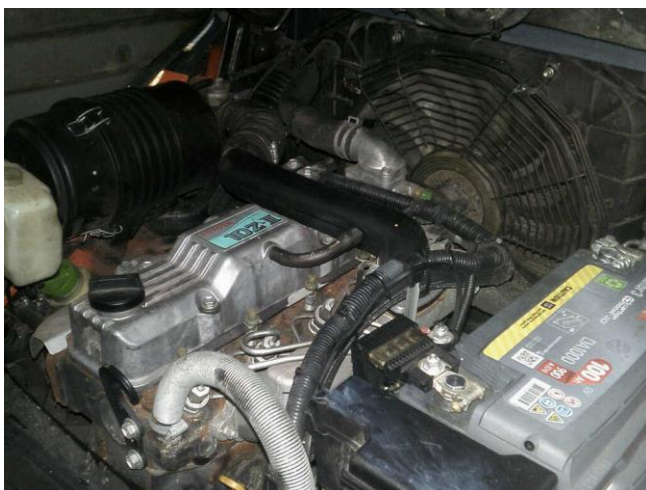

СТАН НАВАНТАЖУВАЧА

Навантажувач в гарному робочому та візуальному стані стан. Двигуни та трансмісія працюють без зауважень.

Шини цільнолітні.

ГАЛЕРЕЯ ЗОБРАЖЕНЬ:

З найкращими побажаннями:

Юрій Козачук 067 444-01-98