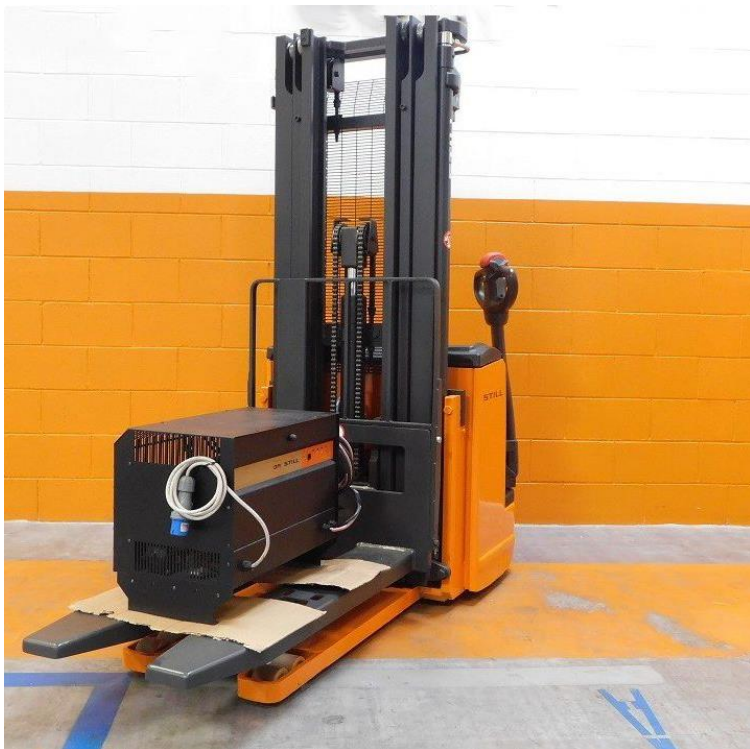

ЕЛЕКТРИЧНИЙ ПОВІДКОВИЙ ШТАБЕЛЕР

STILL EGV20

Марка	STILL
Тип	Штабелер
Модель	EGV20
Рік випуску	2015
Напрацювання	542 мгод
Вантажопідйомність	2 000 кг
Виробництво	Італія
Вартість	12 582 Євро

Штабелер поставляється згідно умов підписаного Договору на поставку з клієнтом

ТЕХНІЧНІ ПАРАМЕТРИ:

Максимальна вантажопідйомність	2 000 кг
Максимальна висота підйому	4 380 мм
Висота проїзду	1 977 мм
Тип мачи	Триплекс

УМОВИ РЕАЛІЗАЦІЇ:

Гарантія	3 міс або 300 мотогод.
Термін поставки	14 днів
Умови оплати	Договірні
Доставка	Склад продавця (м. Київ)
Вартість	12 582 Євро