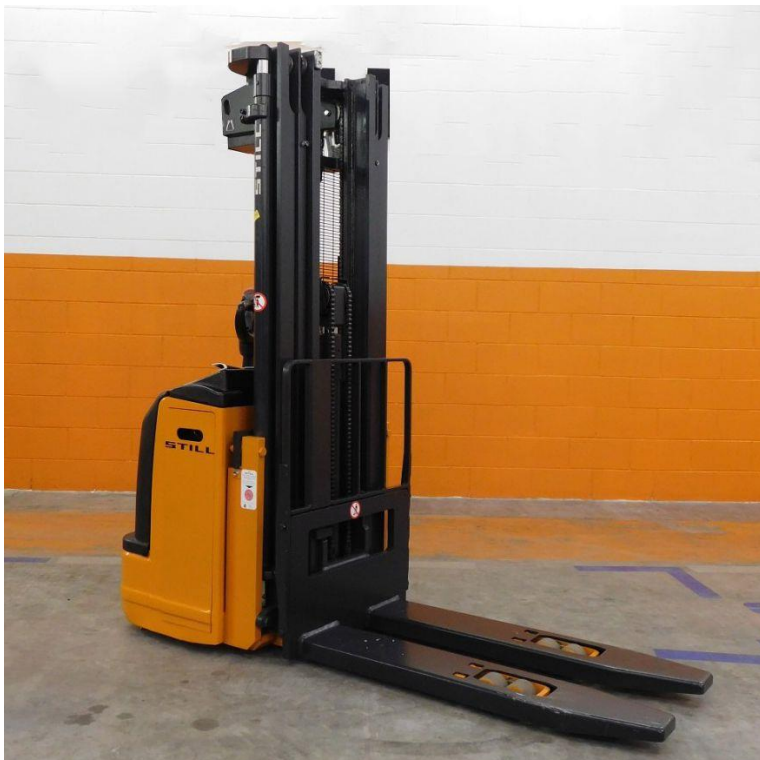

ЕЛЕКТРИЧНИЙ ПОВІДКОВИЙ ШТАБЕЛЕР

STILL EGV20

Марка	STILL
Тип	Штабелер
Модель	EGV20
Рік випуску	2015
Напрацювання	806 мгод
Вантажопідйомність	2 000 кг
Виробництво	Італія
Вартість	12 576 Євро

Штабелер поставляється згідно умов підписаного Договору на поставку з клієнтом

ТЕХНІЧНІ ПАРАМЕТРИ:

Максимальна вантажопідйомність	2 000 кг
Максимальна висота підйому	4 380 мм
Висота проїзду	1 977 мм
Тип мачи	Триплекс

УМОВИ РЕАЛІЗАЦІЇ:

Гарантія	3 міс або 300 мотогод.
Термін поставки	14 днів
Умови оплати	Договірні
Доставка	Склад продавця (м. Київ)
Вартість	12 576 Євро