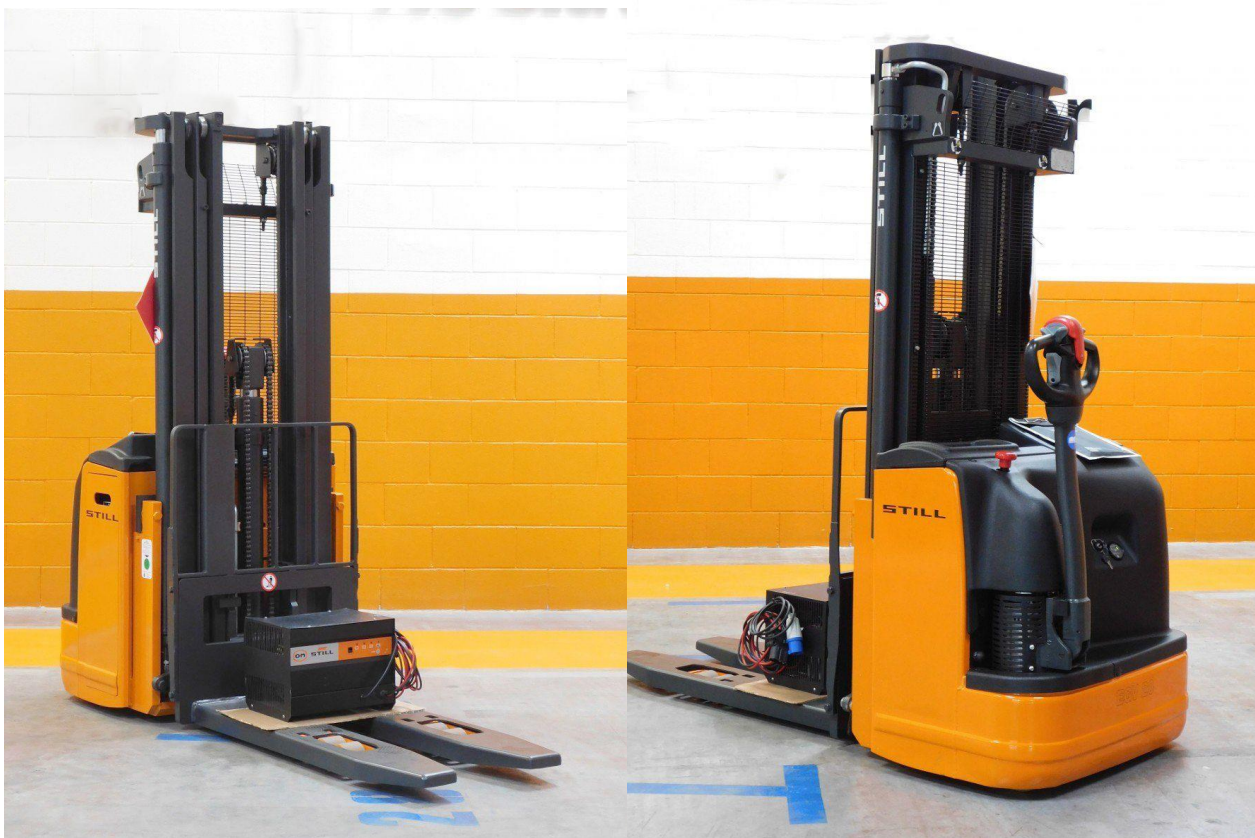

СТАН ЕЛЕКТРОШТАБЕЛЕРА

Штабелер в відмінному робочому стані. Двигуни та трансмісія працюють без зауважень.

ГАЛЕРЕЯ ЗОБРАЖЕНЬ:

З найкращими побажаннями:

Юрій Козачук 067 444-01-98