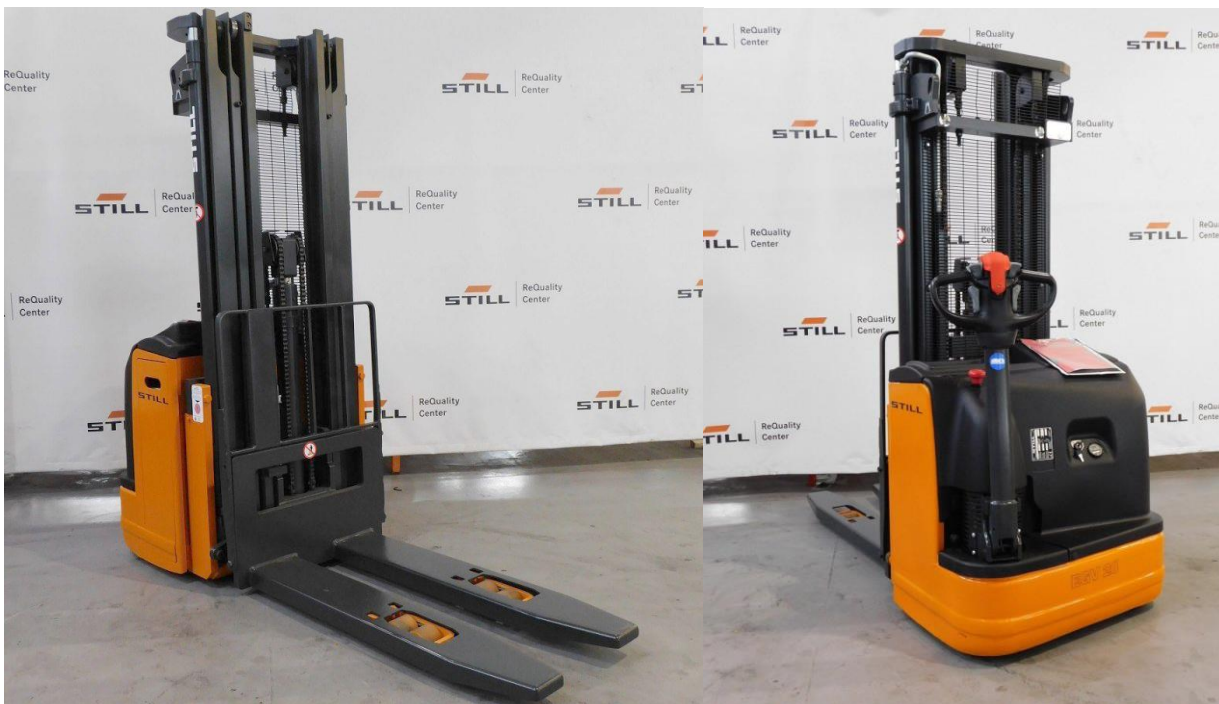

СТАН ЕЛЕКТРОШТАБЕЛЕРА

Штабелер в відмінному робочому стані. Двигуни та трансмісія працюють без зауважень.

ГАЛЕРЕЯ ЗОБРАЖЕНЬ:

З найкращими побажаннями:

Юрій Козачук 067 444-01-98