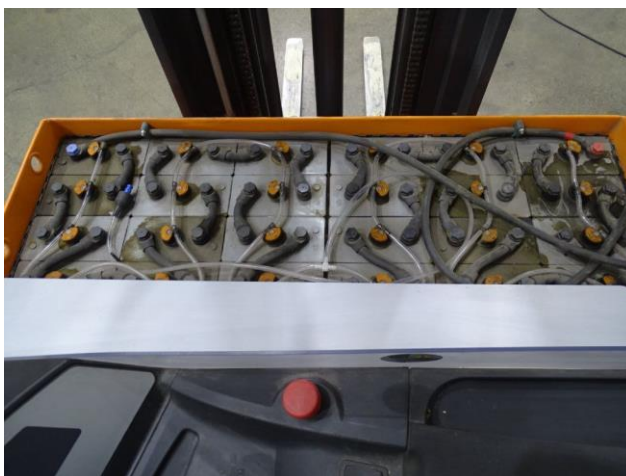

СТАН РІЧТРАКА

Річтрак в гарному робочому стані. Двигуни та електрика працюють без зауважень.

ГАЛЕРЕЯ ЗОБРАЖЕНЬ:

З найкращими побажаннями:

Юрій Козачук 067 444-01-98