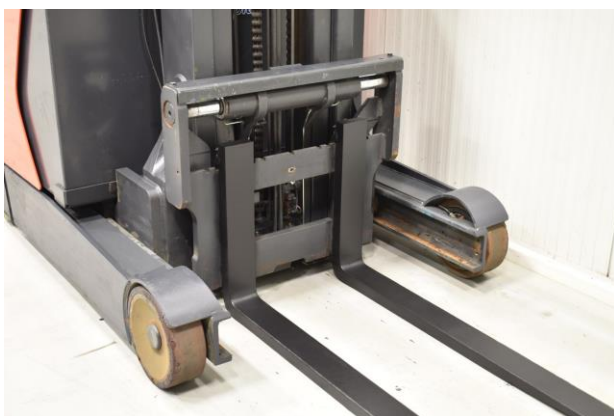

СТАН РІЧТРАКА

Річтрак в гарному робочому стані. Двигуни та електрика працюють без зауважень.

ГАЛЕРЕЯ ЗОБРАЖЕНЬ:

З найкращими побажаннями:

Юрій Козачук 067 444-01-98