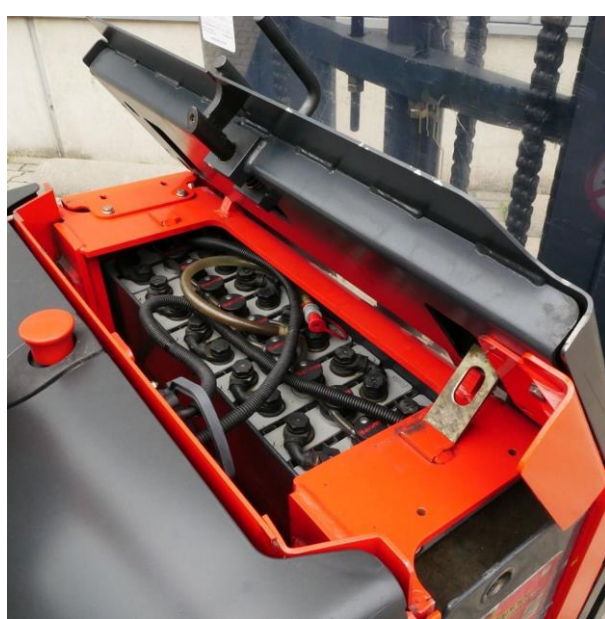

СТАН ЕЛЕКТРОШТАБЕЛЕРА

Штабелер в гарному робочому стані. Двигуни та трансмісія працюють без зауважень.

ГАЛЕРЕЯ ЗОБРАЖЕНЬ:

З найкращими побажаннями:

Юрій Козчук 067 444-01-98