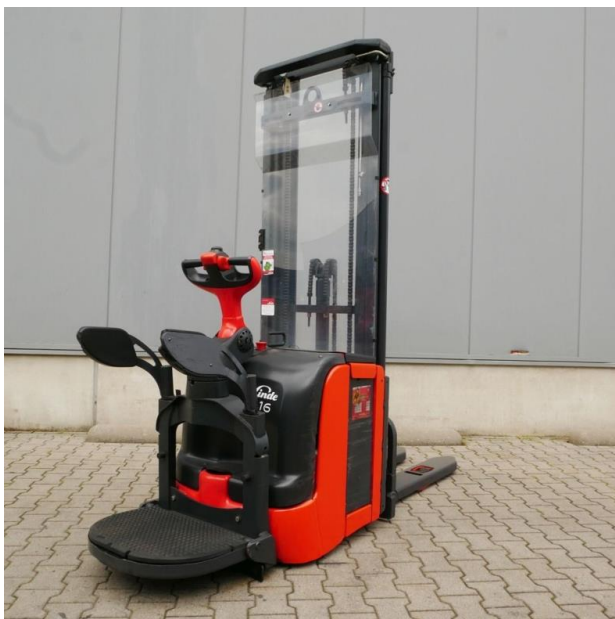

СТАН ЕЛЕКТРОШТАБЕЛЕРА

Штабелер в гарному робочому стані. Двигуни та трансмісія працюють без зауважень.

ГАЛЕРЕЯ ЗОБРАЖЕНЬ:

З найкращими побажаннями:

Юрій Козчук 067 444-01-98