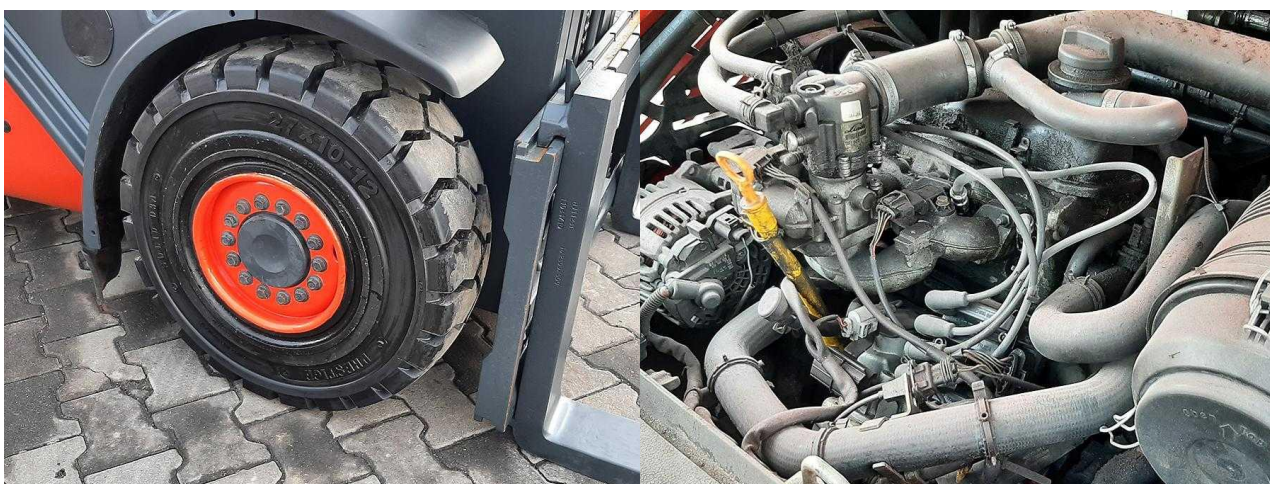

СТАН НАВАНТАЖУВАЧА

Навантажувач в гарному робочому стані. Двигуни та трансмісія працюють без зауважень. Шини цільнолітні.

ГАЛЕРЕЯ ЗОБРАЖЕНЬ:

З найкращими побажаннями:

Юрій Козачук 067 444-01-98