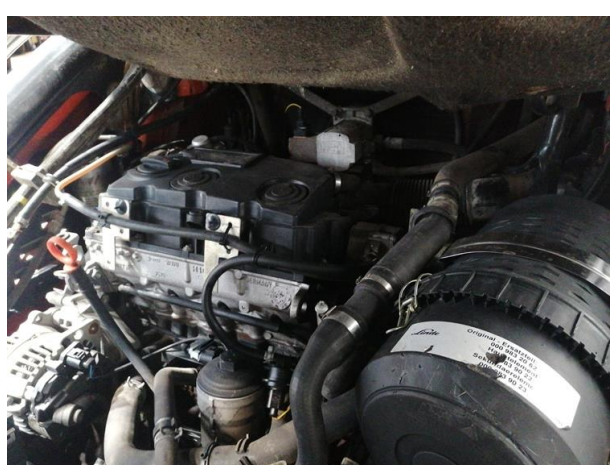

ДИЗЕЛЬНИЙ НАВАНТАЖУВАЧ

LINDE H30D-01

Марка	LINDE
Тип	Дизельний
Модель	H30D-01
Рік випуску	2012
Напрацювання	11 335 мгод
Вантажопідйомність	3 000 кг
Виробництво	Німеччина
Вартість	22 456 Євро

Навантажувач поставляється згідно з умовами підписаного Договору на поставку з клієнтом

ТЕХНІЧНІ ПАРАМЕТРИ:

Максимальна вантажопідйомність	3 000 кг
Максимальна висота підйому	4 600 мм
Висота проїзду	2 170 мм
Тип мачи	Триплекс
Тип шин	Цільнолітні

КОМПЛЕКТАЦІЯ:

Напівкабіна з робочим освітленням	В наявності
Підготовка на 4 гідроканали	В наявності

- діагностика;
- проведено передпродажну підготовку.

СТАН НАВАНТАЖУВАЧА

Навантажувач в гарному робочому стані. Двигуни та трансмісія працюють без зауважень.
Шини цільнолиті.

ГАЛЕРЕЯ ЗОБРАЖЕНЬ:

З найкращими побажаннями: