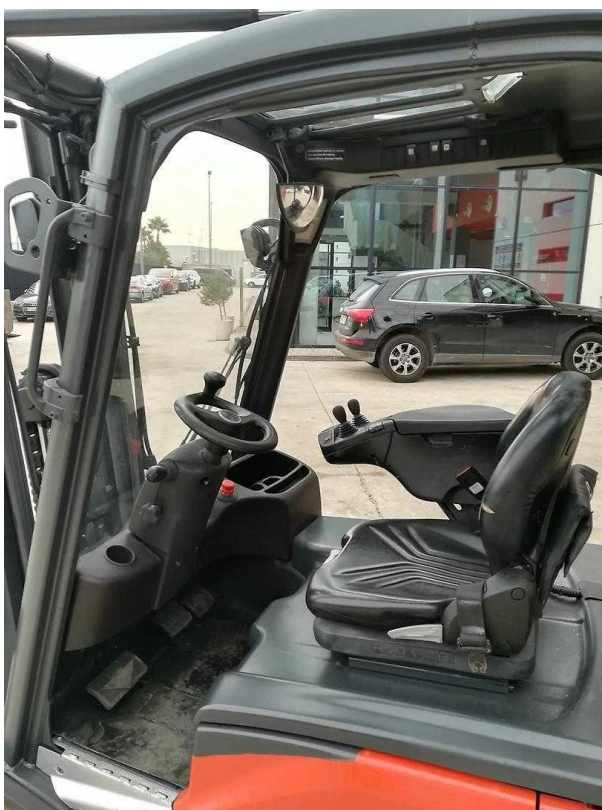

ЕЛЕКТРИЧНИЙ ТРЬОХОПОРНИЙ НАВАНТАЖУВАЧ

LINDE E 18

Марка	LINDE
Тип	Електричний
Модель	E 18
Рік випуску	2014
Напрацювання	3 249 мгод
Вантажопідйомність	1 800 кг
Виробництво	Німеччина
Вартість	20 808 Євро

Навантажувач поставляється згідно з умовами підписаного Договору на поставку з клієнтом

ТЕХНІЧНІ ПАРАМЕТРИ:

Максимальна вантажопідйомність	1 800 кг
Максимальна висота підйому	4 625 мм
Висота проїзду	2 121 мм
Тип мачи	Триплекс
Тип шин	Цільноліті

КОМПЛЕКТАЦІЯ:

Пристрій бокового зсуву каретки	В наявності
Система центрального доливу води	В наявності

- діагностика;
- проведене ТО.

СТАН НАВАНТАЖУВАЧА

Навантажувач в гарному робочому стані. Двигуни та трансмісія працюють без зауважень. Шини цільнолітні.

ГАЛЕРЕЯ ЗОБРАЖЕНЬ:

З найкращими побажаннями:

Сергій Шаук 067 763-16-05