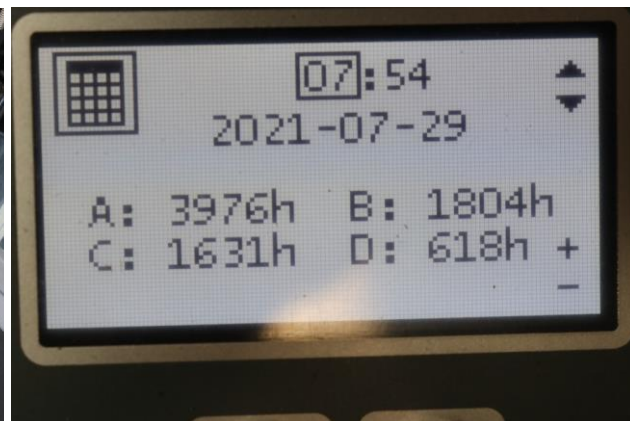

СТАН РІЧТРАКА

Річтрак в гарному робочому стані. Двигуни та електрика працюють без зауважень.

ГАЛЕРЕЯ ЗОБРАЖЕНЬ:

З найкращими побажаннями:

Юрій Козачук 067 444-01-98